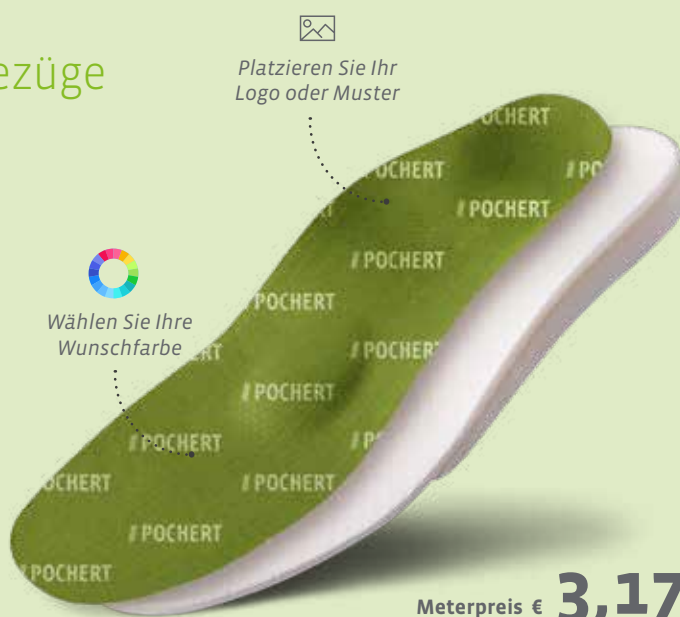

Microcalf Motiv „Schmetterling“
27362004

auf Minirolle
11,5 cm x 25 m

Rolle € **84,95**

Microcalf Motiv „Fussball“
27362002

Gestalten Sie Ihre ganz persönlichen Microcalfbezüge

Sie wollen es noch exklusiver und individueller? Kein Problem! Wir erstellen gemeinsam mit Ihnen, Ihren eigenen Bezugsstoff. Sie haben die Wahl! Entscheiden Sie sich für eine bestimmte Farbe oder ein persönliches Muster und platzieren Sie Ihr Logo ganz nach Ihren Wünschen.

Der Microcalfbezug bietet Ihnen viele Vorteile:

- + geruchsabweisend
- + schnelle Feuchtigkeitsaufnahme
- + sehr reißfest
- + abriebfest
- + hypoallergen
- + gut zu verkleben und zu formen

Meterpreis € **3,17**
(12 Rollen á 50 m,
ca. 11,5 cm breit € 1.900 *)