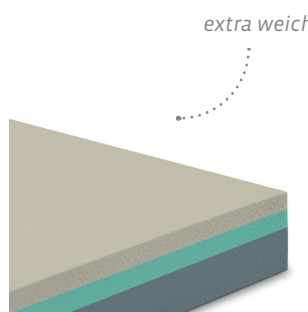

FP Verbund-Platte Trio 4

Trio 4

20540014

Stärke: 20 mm,
Größe: 90 x 165 cm,
Patientengewicht: bis 80 kg